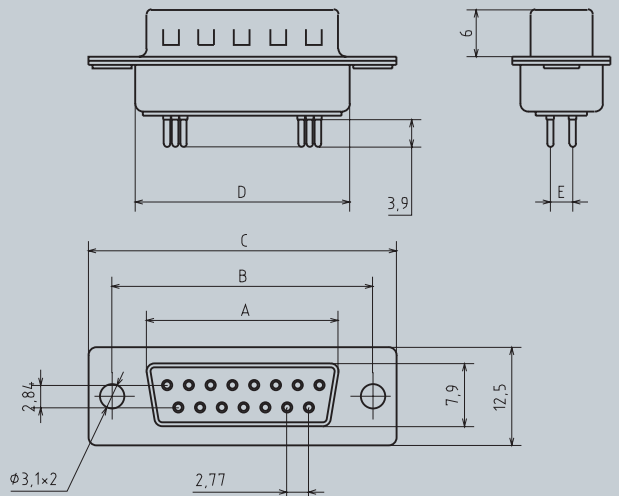

DBS-XXM(F) - для пайки на плату (вертикальные), аналог DBB

xx - количество контактов,
 М - вилка, F - розетка

DBSxxM

DBSxxF

DBSxxM						DBSxxF					
Тип/размеры, мм	A	B	C	D	E	Тип/размеры, мм	A	B	C	D	E
DBS-9M	16,9	25,0	30,8	19,3	2,84	DBS-9F	16,3	25,0	30,8	19,2	2,84
DBS-15M	25,3	33,3	39,1	27,5	2,84	DBS-15F	24,6	33,3	39,2	27,7	2,84
DBS-23M	35,9	44,3	50,6	38,4	2,84	DBS-23F	35,3	44,3	50,3	38,3	2,84
DBS-25M	39,0	47,0	53,0	41,3	2,84	DBS-25F	38,3	47,1	53,1	41,1	2,84
DBS-37M	55,4	63,5	69,3	57,7	2,84	DBS-37F	54,8	63,5	69,4	57,3	2,84
DBS-50M	52,8	61,1	66,9	55,3	5,68	DBS-50F	52,2	61,0	67,0	55,1	5,68