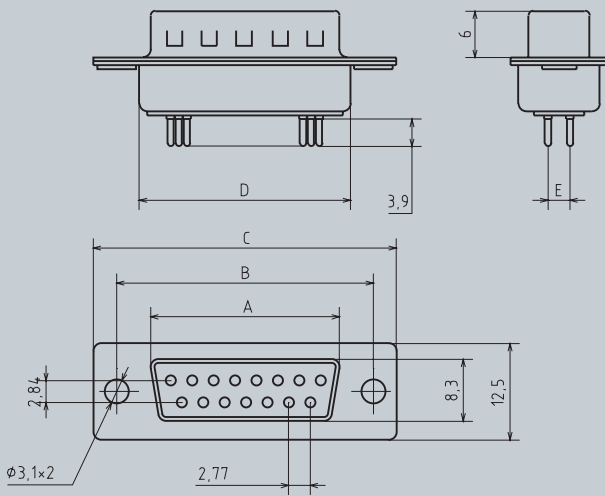

DBS-XXM(F) - для пайки на плату (вертикальные), аналог DBB

xx - количество контактов,
 М - вилка, F - розетка

DBSxxM

DBSxxF

DBSxxM						DBSxxF					
Тип/размеры, мм	A	B	C	D	E	Тип/размеры, мм	A	B	C	D	E
DBS-9M	16,9	25,0	30,8	19,3	2,84	DBS-9F	16,3	25,0	30,8	19,2	2,84
DBS-15M	25,3	33,3	39,1	27,5	2,84	DBS-15F	24,6	33,3	39,2	27,7	2,84
DBS-23M	35,9	44,3	50,6	38,4	2,84	DBS-23F	35,3	44,3	50,3	38,3	2,84
DBS-25M	39,0	47,0	53,0	41,3	2,84	DBS-25F	38,3	47,1	53,1	41,1	2,84
DBS-37M	55,4	63,5	69,3	57,7	2,84	DBS-37F	54,8	63,5	69,4	57,3	2,84
DBS-50M	52,8	61,1	66,9	55,3	5,68	DBS-50F	52,2	61,0	67,0	55,1	5,68